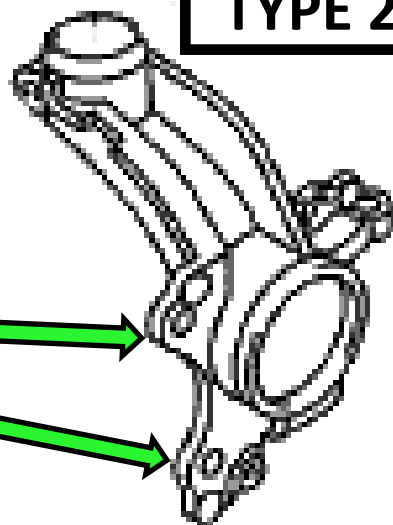

VW AUDI SKODA SEAT

TYPE 1

TYPE 2

V-MAXX Autosport Wheel Fitment Chart for kit 20 VW 330 05

276 MM

187

186 MM