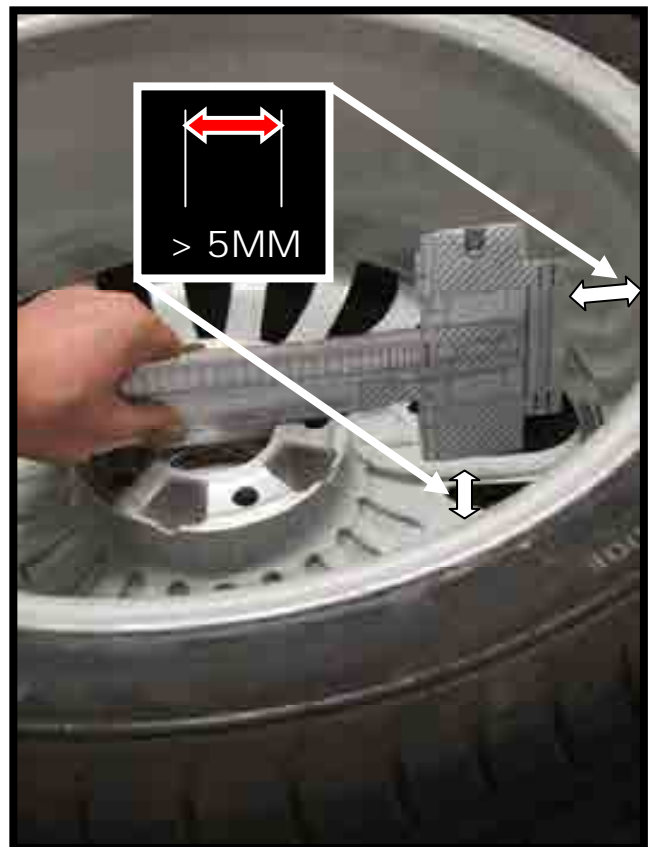

VW AUDI SKODA SEAT

TYPE 1

TYPE 2

V-MAXX Autosport Wheel Fitment Chart for kit 20 VW 330 05

276 MM

187

186 MM