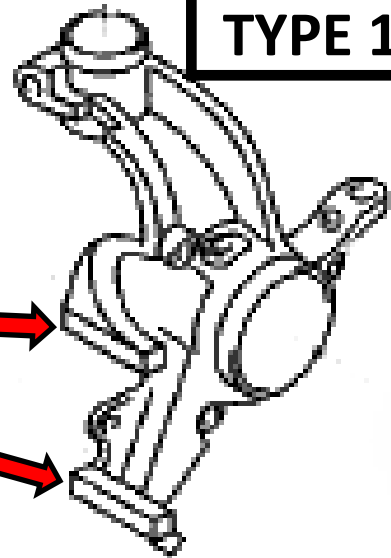

VW AUDI SKODA SEAT

TYPE 1

TYPE 2

V-MAXX Autosport Wheel Fitment Chart for kit 20 VW 330 05

276 MM

187

186 MM