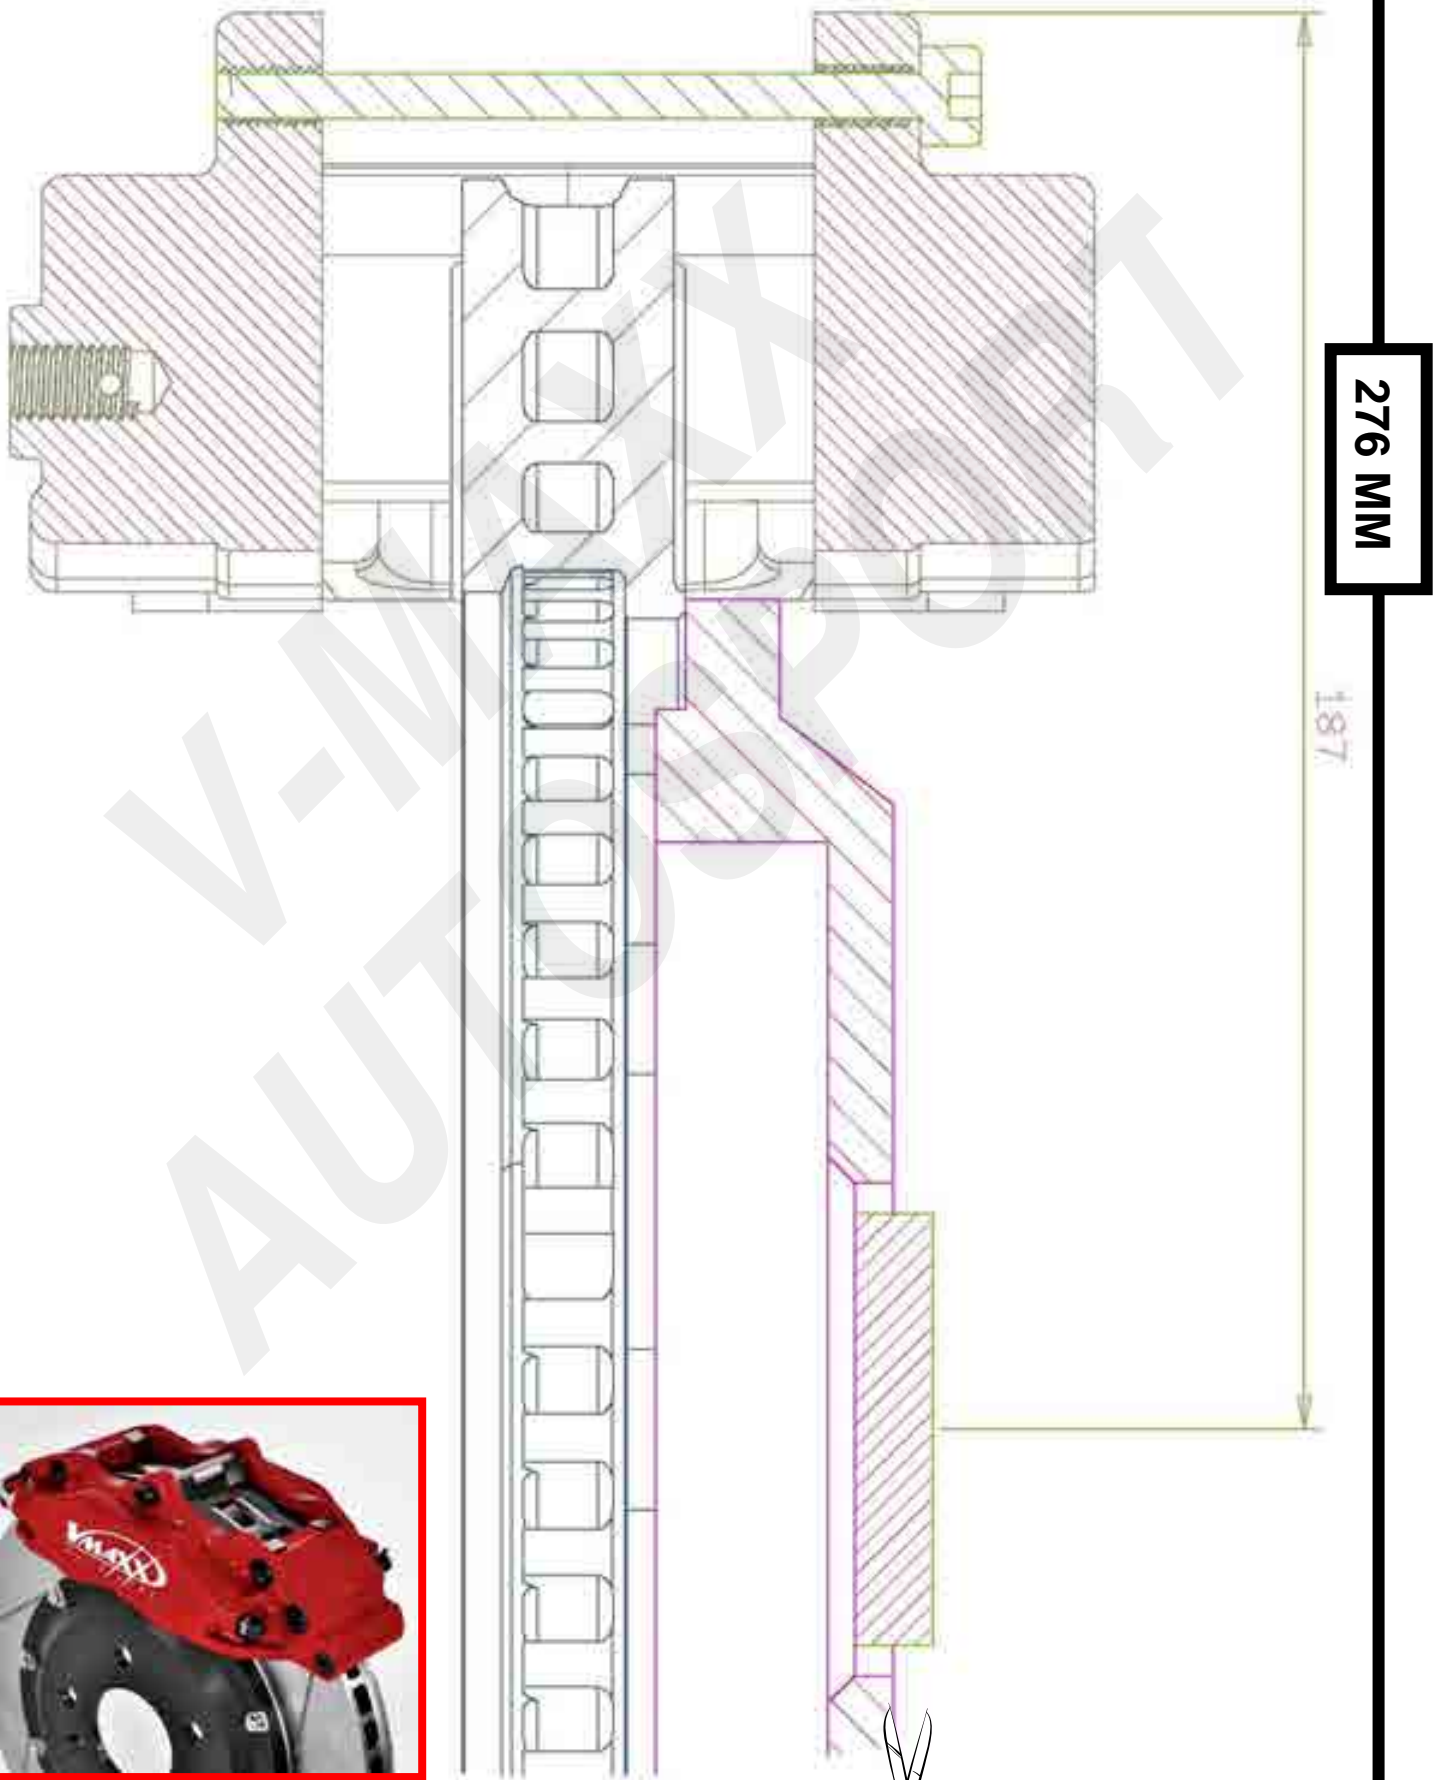

VW AUDI SKODA SEAT

TYPE 1

TYPE 2

V-MAXX Autosport Wheel Fitment Chart for kit 20 VW 330 05

276 MM

187

186 MM