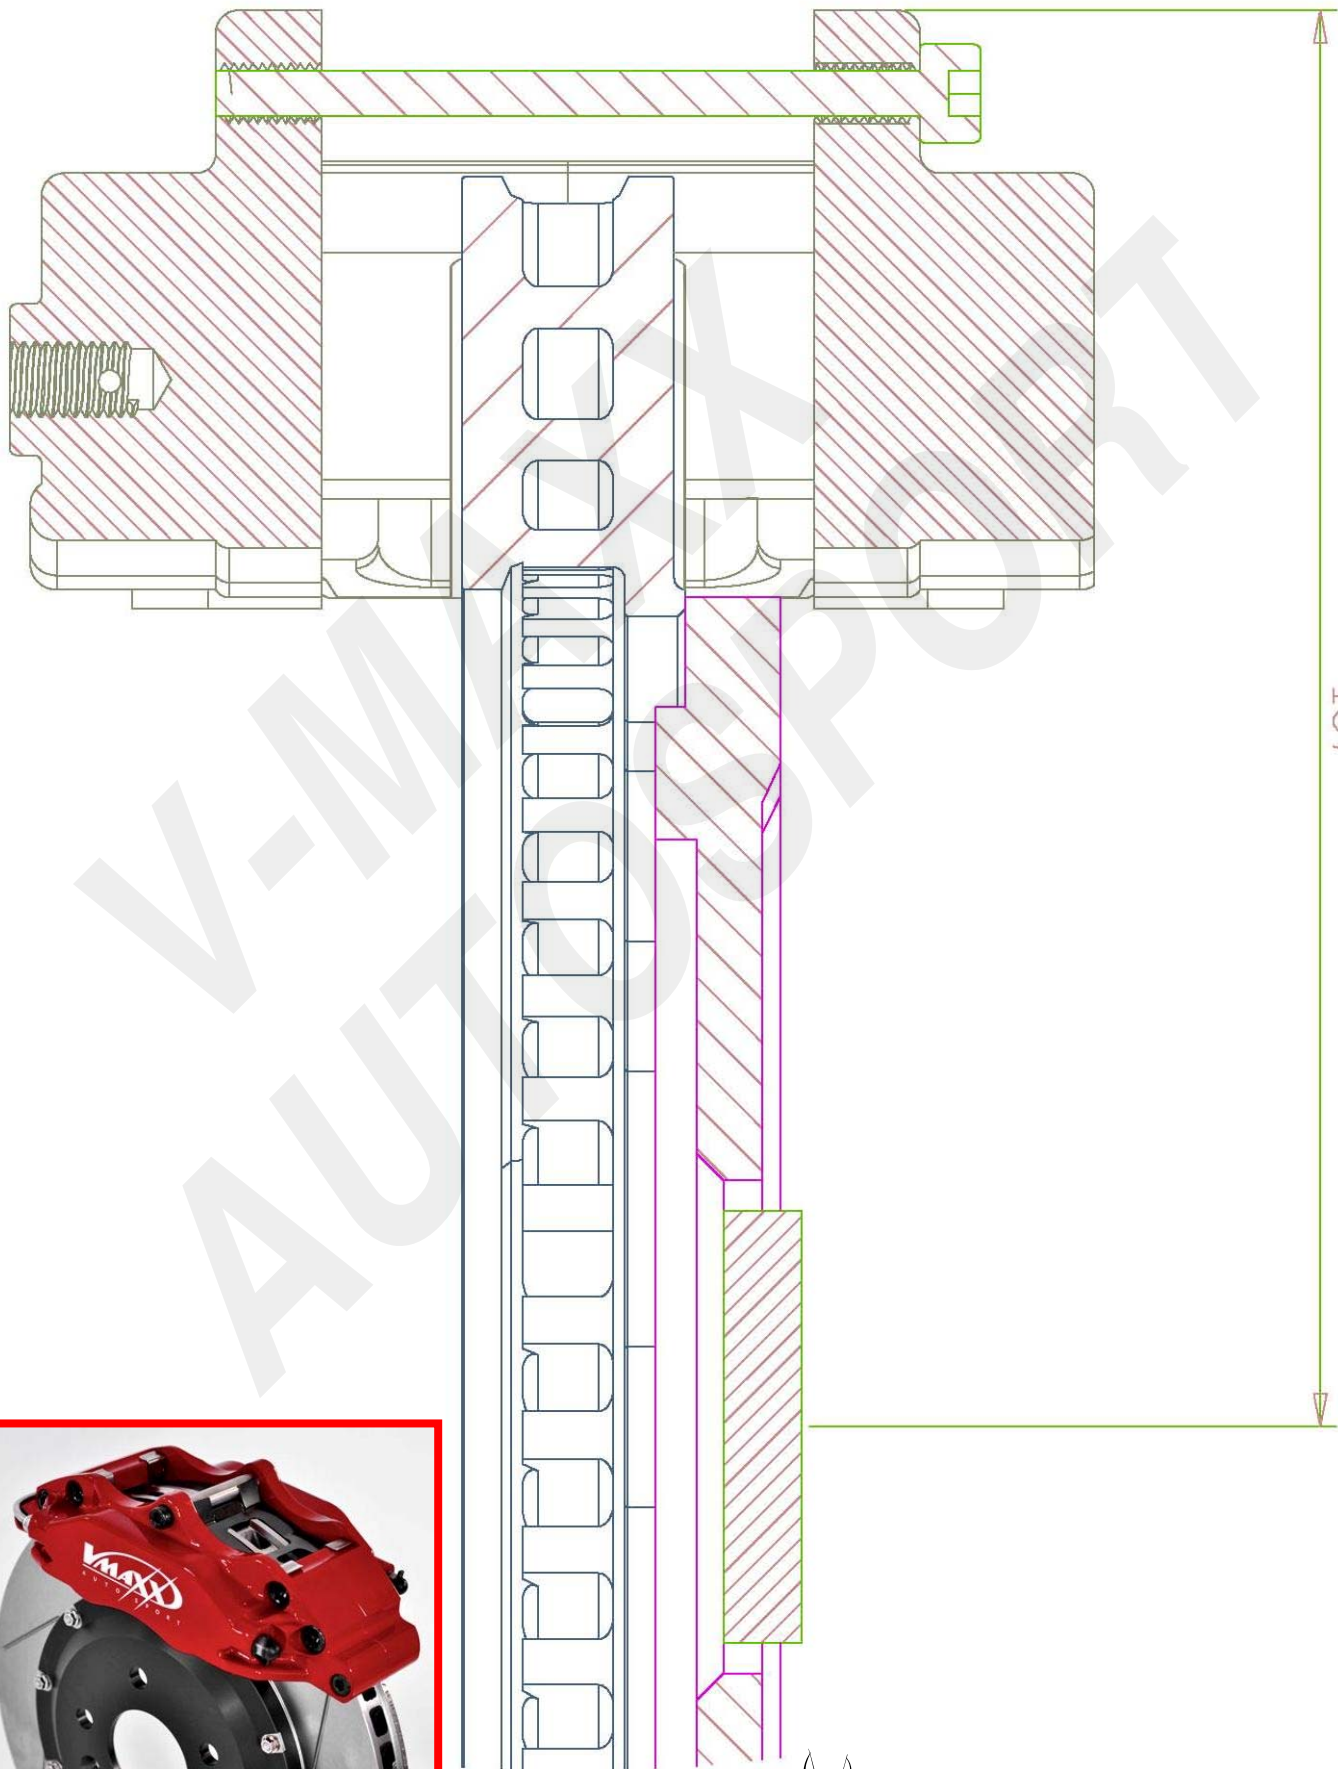

# V-MAXX Autosport Wheel Fitment Chart for kit 20 SE 330 01

276 MM

187

186 MM